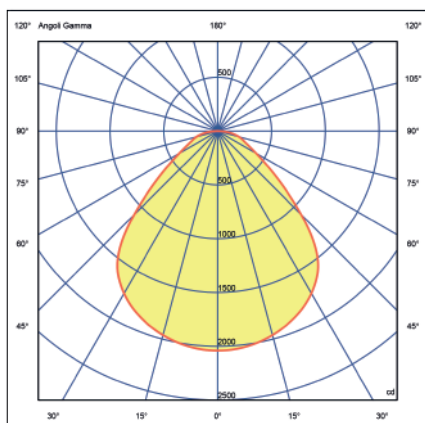

SPECIFICHE

Peso	2,3 Kg
Flusso luminoso	4568 Lumen
Potenza	40 Watt
Efficienza luminosa	114 Lm/W
Fattore di potenza	0.9
Tipo di Led	Samsung 2835
Alimentatore flicker free	AC200-240V - Philips
Tensione voltaggio	AC220-240V
Flickering	2% Max
Temperatura di esercizio	- 40°C - + 50°C
Angolo di emissione	110°
Durata di vita utile LED	50.000h (L80 B20)
CRI	85
Grado di protezione	IP44
Temperatura colore	4000°K
Codice	LED-PANEL-4K
Garanzia prodotto	5 anni

CURVA FOTOMETRICA

SELV

Novaprecisio S.r.l

Sede Legale: Via Fatebenefratelli, 19 - 20121 - Milano. Stab. produttivo: Via M. Biagi, 1- 46025 - Poggio Rusco (MN)
Tel: 0386 590015. P. IVA: 03515680365