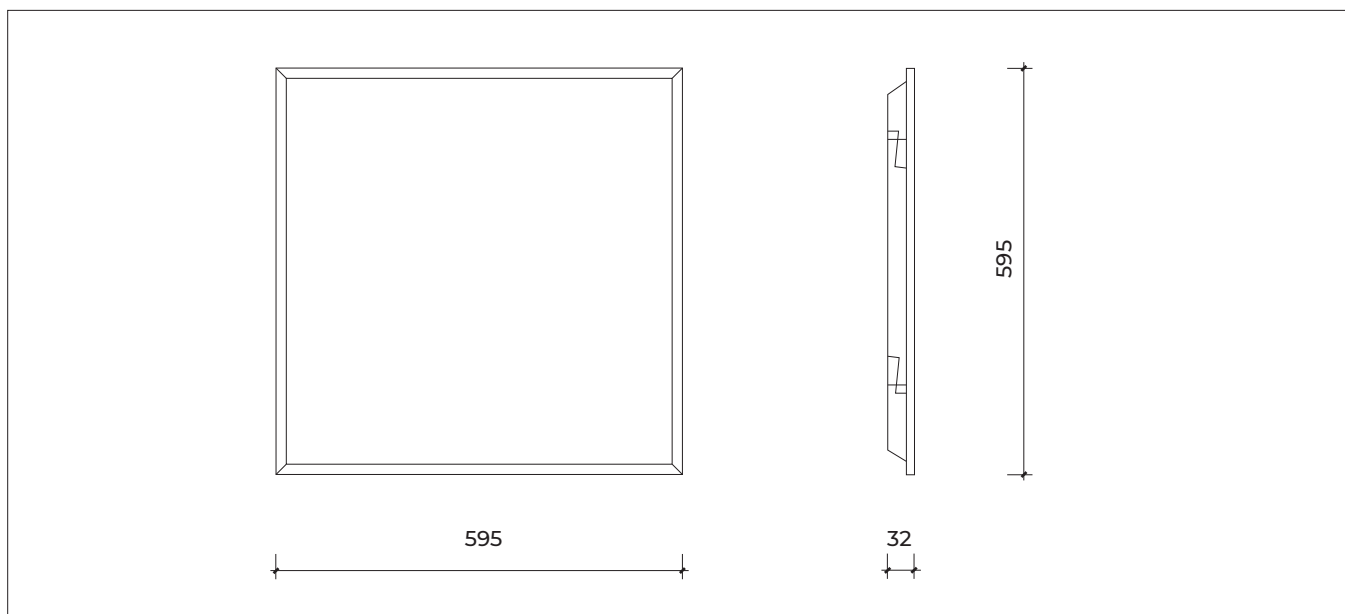

LED PANEL 4K

Panel Led installabile in incasso o sospensione con diffusore microprismato per garantire un'ottima diffusione della luce e un ottimo comfort visivo, grazie al ridotto indice di abbagliamento. L'assenza di flickering, inferiore al 2%, garantisce possibilità di impiego in ambienti pubblici e di lavoro.

L'indice di abbagliamento è minore di 19 nelle installazioni tipo secondo le norme EN12464.

Prodotto esente da rischio fotobiologico.

SPECIFICHE

Peso	2,3 Kg
Flusso luminoso	4568 Lumen
Potenza	40 Watt
Efficienza luminosa	114 Lm/W
Fattore di potenza	0.9
Tipo di Led	Samsung 2835
Alimentatore flicker free	AC200-240V - Philips
Tensione voltaggio	AC220-240V
Flickering	2% Max
Temperatura di esercizio	- 40°C - + 50°C
Angolo di emissione	110°
Durata di vita utile LED	50.000h (L80 B20)
CRI	85
Grado di protezione	IP44
Temperatura colore	4000°K
Codice	LED-PANEL-4K
Garanzia prodotto	5 anni